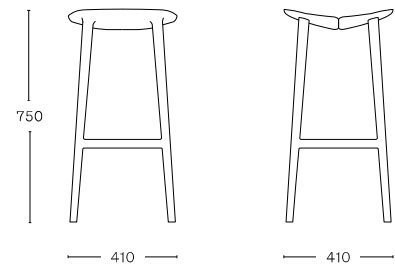

OSSO CHAIR

- Ash frame
- Oak frame

OSSO LOW STOOL

- Ash frame

OSSO COUNTER STOOL

- Ash frame
- Oak frame

OSSO BAR STOOL

- Ash frame
- Oak frame

OSSO TABLE

- Sizes:
- 1300 × 800 mm
 - Ø 650 mm (round)

- Ash frame
- Oak frame

- Size:
- 650 × 650 mm

- Ash frame

MATERIALS

FRAME

Ash