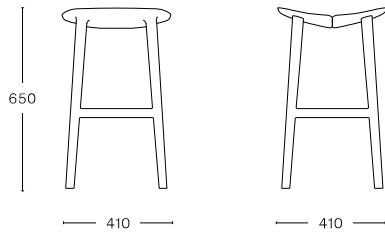

OSSO CHAIR

- Ash frame
- Oak frame

OSSO LOW STOOL

- Ash frame

OSSO COUNTER STOOL

- Ash frame
- Oak frame

OSSO BAR STOOL

- Ash frame
- Oak frame

OSSO TABLE

- Sizes:
- 1300 × 800 mm
 - Ø 650 mm (round)

- Ash frame
- Oak frame

- Size:
- 650 × 650 mm

- Ash frame

MATERIALS

FRAME

Ash