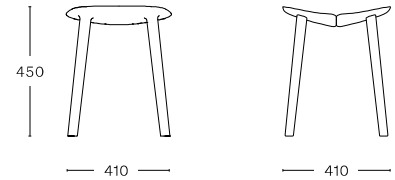

OSSO CHAIR

- Ash frame
- Oak frame

OSSO LOW STOOL

- Ash frame

OSSO COUNTER STOOL

- Ash frame
- Oak frame

OSSO BAR STOOL

- Ash frame
- Oak frame

OSSO TABLE

- Sizes:
- 1300 × 800 mm
 - Ø 650 mm (round)

- Ash frame
- Oak frame

- Size:
- 650 × 650 mm

- Ash frame

MATERIALS

FRAME

Ash