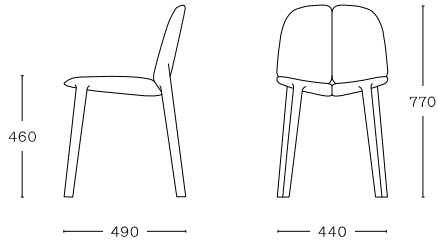

OSSO CHAIR

- Ash frame
- Oak frame

OSSO LOW STOOL

- Ash frame

OSSO COUNTER STOOL

- Ash frame
- Oak frame

OSSO BAR STOOL

- Ash frame
- Oak frame

OSSO TABLE

- Sizes:
- 1300 × 800 mm
 - Ø 650 mm (round)

- Ash frame
- Oak frame

- Size:
- 650 × 650 mm

- Ash frame

MATERIALS

FRAME

Ash