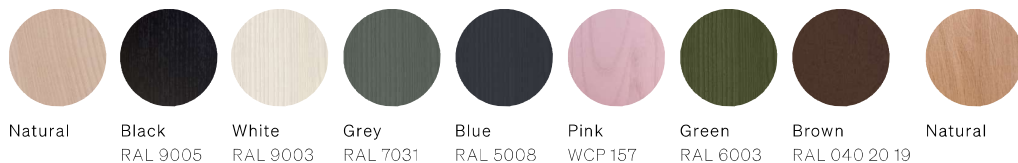

OSSO TABLE

- Sizes:
- 1300 × 800 mm
 - Ø 650 mm (round)

- Ash frame
- Oak frame

- Size:
- 650 × 650 mm

- Ash frame

MATERIALS

FRAME

Ash

Oak

Natural Black RAL 9005 White RAL 9003 Grey RAL 7031 Blue RAL 5008 Pink WCP 157 Green RAL 6003 Brown RAL 040 20 19 Natural