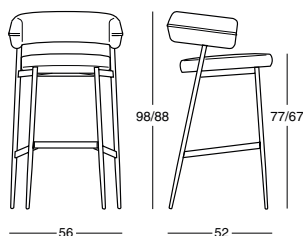

Nena Stool ²²⁹³

Design

Lanzavecchia+Wai

2022

Sgabello

Struttura in acciaio verniciato colore grafite o nero opaco. Imbottitura sedile e schienale in poliuretano. Rivestimento sfilabile in stoffa o in pelle. Poggiapiedi ricoperto in acciaio inox satinato.

Stool

Steel frame varnished graphite or matt black. Seat and backrest upholstered with polyurethane. Removable fabric or leather cover. Footrest covered with satin-finished stainless steel.

Tabouret

Structure en acier verni graphite ou noir mat. Assise et dossier rembourrés en polyuréthane. Revêtement déhoussable en tissu ou en cuir. Appuie-pieds recouvert en acier inox satiné.

Taburete

Estructura de acero pintado en los colores grafite o negro mate. Acolchado del asiento y del respaldo en poliuretano. Tapizado desenfundable de tejido o piel. Reposapiés recubierto de acero inoxidable satinado.